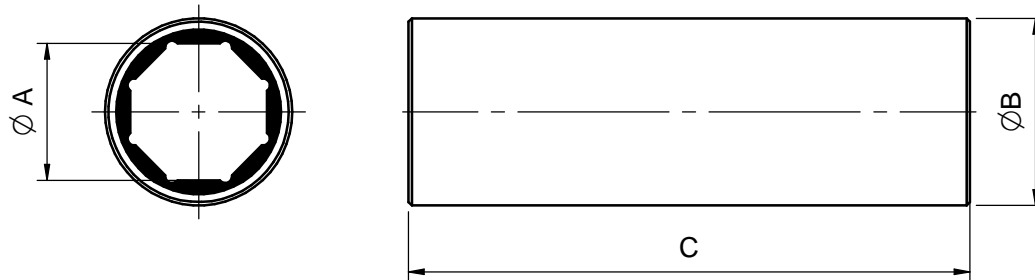

**TABLA DE DIMENSIONES Y REFERENCIAS**  
**TABLE OF DIMENSIONS AND PART NUMBERS**

$\varnothing A$	B (in)	B (mm)	C (in)	C (mm)	Ref.
19	1 1/4"	31.75	3"	76.2	40019070
25	1 1/2"	38.1	4"	100.0	40025070
30	1 3/4"	44.45	4"	100.0	40030070
35	1 7/8"	47.62	5 1/2"	139.7	40035070
40	2 1/8"	54	6 1/2"	165.0	40040070
45	2 3/8"	60.3	7"	177.8	40045070
50	2 5/8"	66.7	8"	203.2	40050070
50	3"	75	3"	75	40050072
60	3 1/4"	82.5	7.9"	200	40060070

- Cojinetes a base de neopreno con cubierta de latón. Lubricados por agua.
- Neoprene-based bearings with brass cover. Water-lubricated

COJINETES DE GOMA				
RUBBER BEARINGS				
MATERIAL	ACABADO	TRATAMIENTO	PRESENTACIÓN	ESCALA
DIBUJADO	VERIFICADO	GRADO PRECISIÓN	FECHA CREACIÓN	ÚLTIMA REVISIÓN
XAVIER	S. UBACH		17/04/2013	---
 <b>SOLÉ, S.A.</b>		<b>1712</b>		